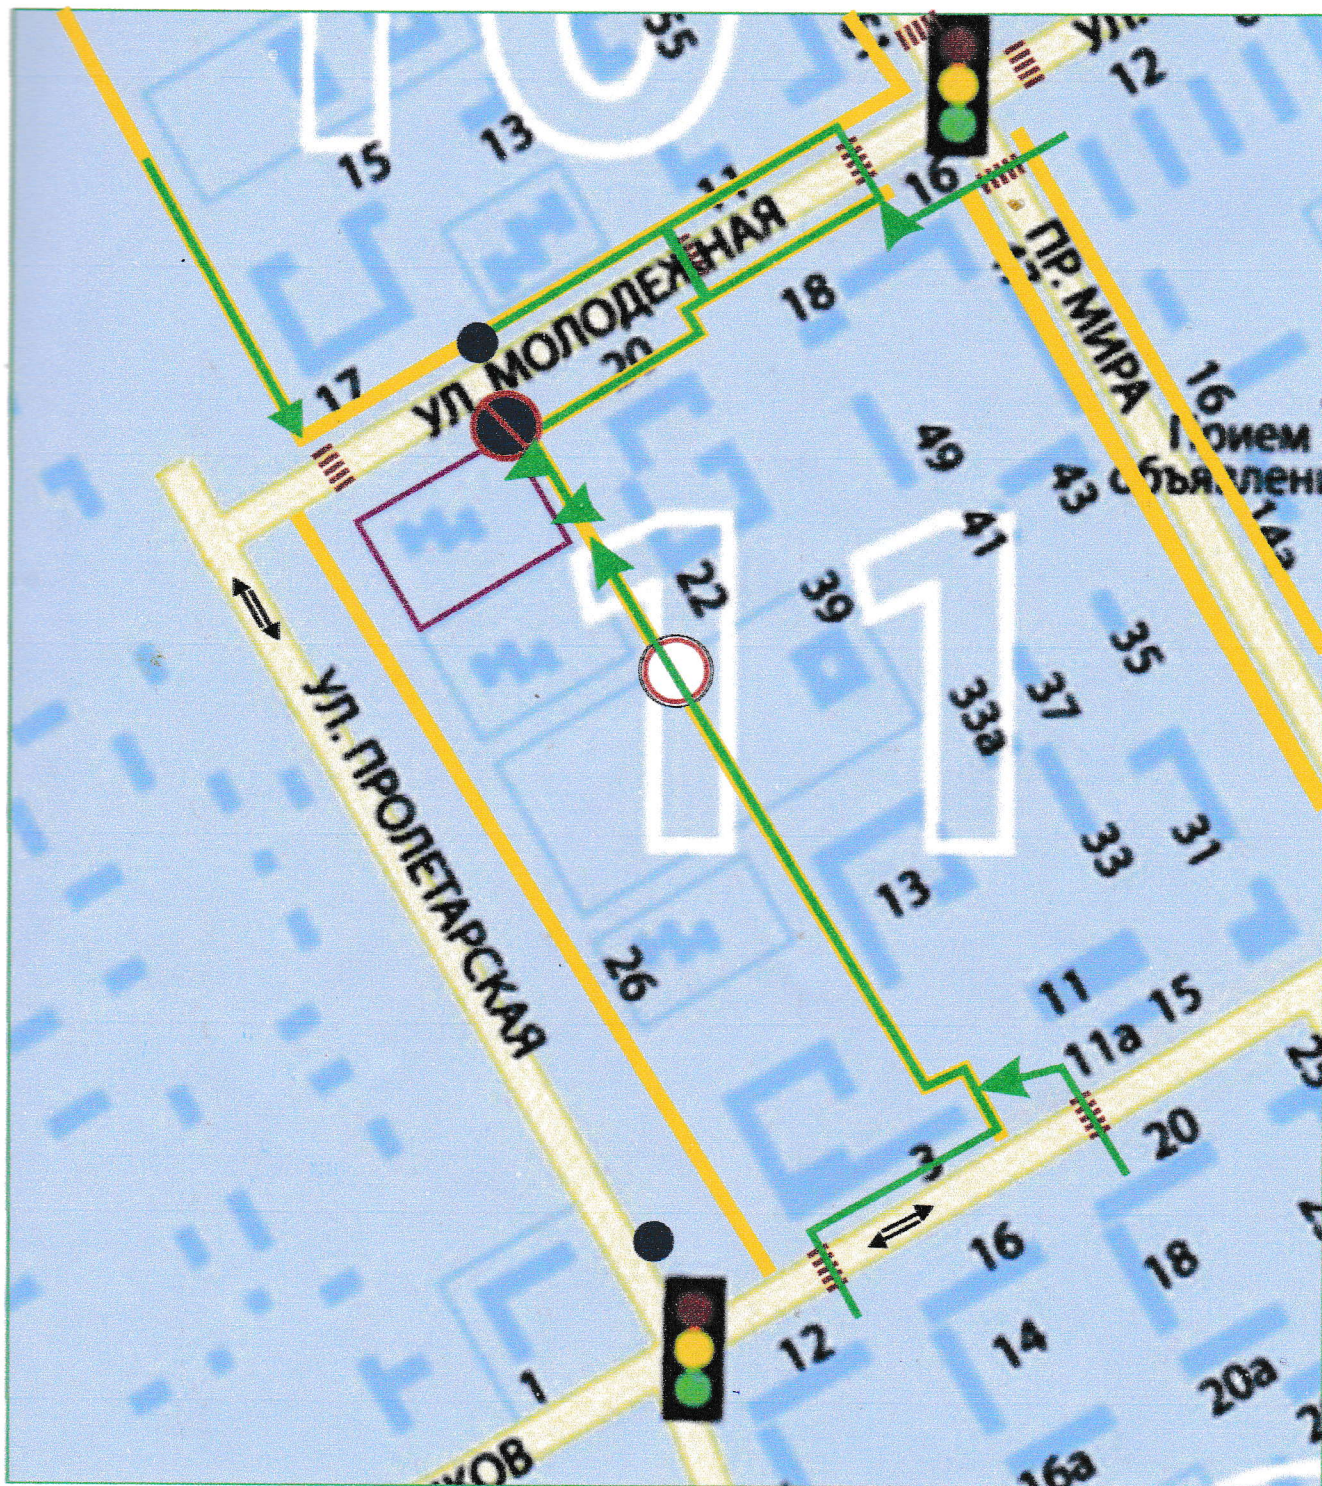

III. Приложения

План-схема пути движения транспортных средств и детей (обучающихся, воспитанников) при проведении дорожных ремонтно-строительных работ вблизи образовательного учреждения.

**План-схема расположения
МБДОУ детский сад № 25 "Родничок"
комбинированного вида ЕМР РТ
и движения детей, транспортных средств**